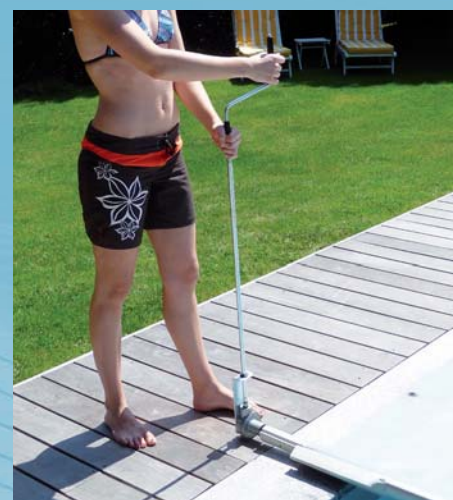

100% polyvalente

Remplace une couverture à bulles et son enrouleur, une couverture d'hivernage et tout autre système de sécurité

CLIQUETS INOX
RÉGLABLES
côté enroulement

• Système d'attache rapide en option

LA MANIPULATION

Le déroulement

Déroulement par sangle de tirage, fixation et mise en position sécurité en moins de 3 minutes.

L'enroulement

Enroulement complet par manivelle en moins de 3 minutes.

- Faible encombrement en position enroulée
- Deux côtés d'enroulement pour ne pas être pris au dépourvu
- Enroulement à deux personnes avec deux manivelles à partir de 50 m² de bassin