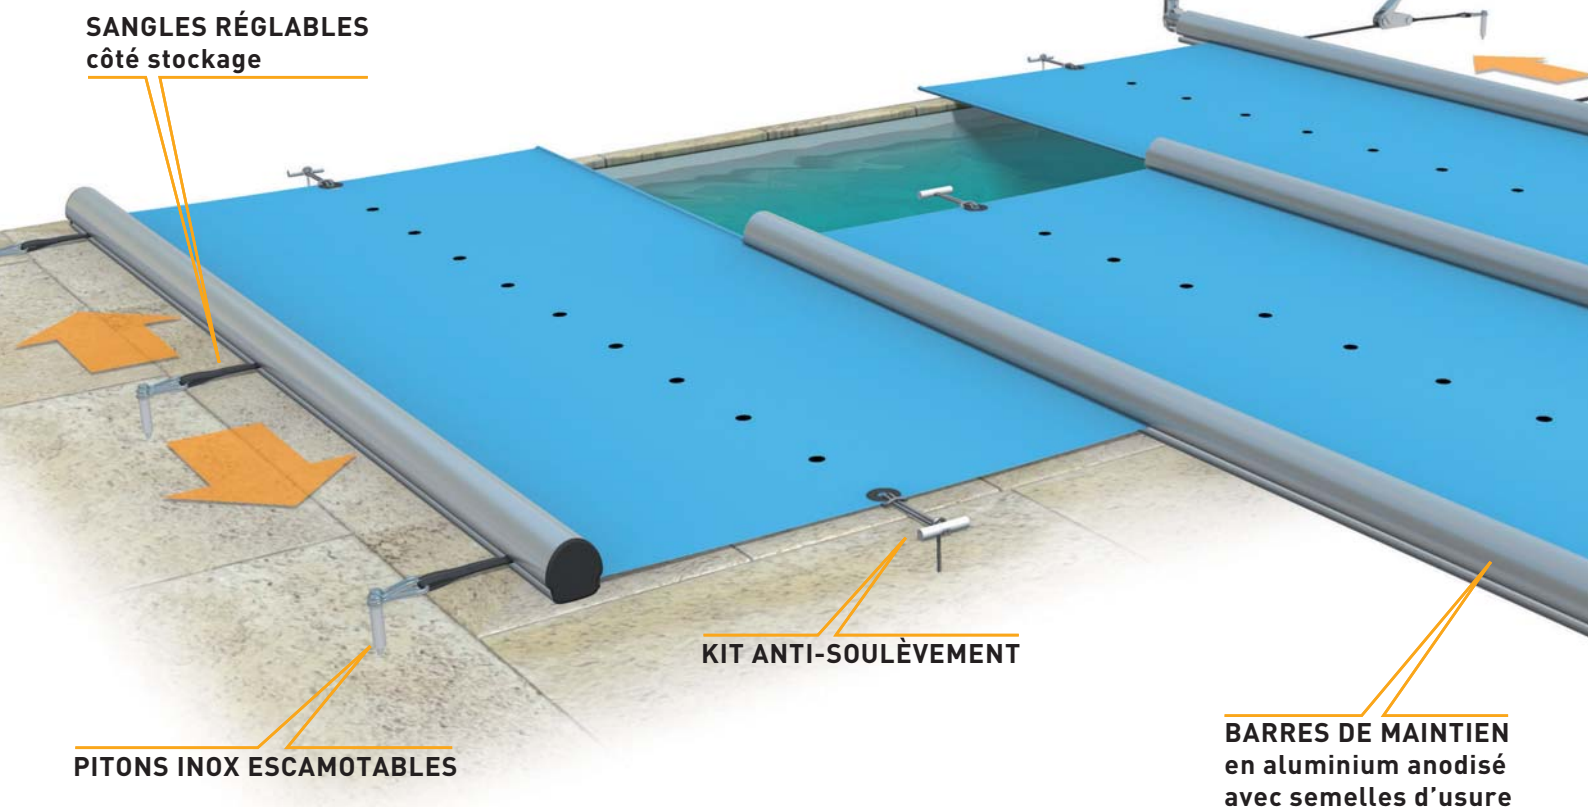

WALU POOL EVOLUTION

Couverture de piscine à barres de sécurité

Conforme à la norme
NF P 90-308
Testé par le LNE

Offrez
une longueur d'avance
à votre sécurité!

MAX
11x5m

WALTER

WALU POOL EVOLUTION

Couverture de piscine à barres de sécurité

LES +

100% modulaire

Couverture de piscine de sécurité avec panneaux et barres remplaçables individuellement sur site

100% adaptable

Pour tous les bassins rectangulaires ou de formes spéciales jusqu'à 11 x 5 m

100% sécurité

Conçue pour assurer une sécurité maximale pour les enfants et les animaux domestiques

- Formes spéciales réalisables en pans coupés
- Compatible avec les piscines miroirs

- Tube d'enroulement télescopique pour formes spéciales

100% polyvalente

Remplace une couverture à bulles et son enrouleur, une couverture d'hivernage et tout autre système de sécurité

CLIQUETS INOX
RÉGLABLES
côté enroulement

• Système d'attache rapide en option