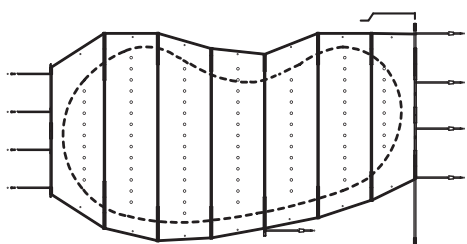

WALU POOL EVOLUTION

Couverture de piscine à barres de sécurité

LES +

100% modulaire

Couverture de piscine de sécurité avec panneaux et barres remplaçables individuellement sur site

100% adaptable

Pour tous les bassins rectangulaires ou de formes spéciales jusqu'à 11 x 5 m

100% sécurité

Conçue pour assurer une sécurité maximale pour les enfants et les animaux domestiques

- Formes spéciales réalisables en pans coupés
- Compatible avec les piscines miroirs