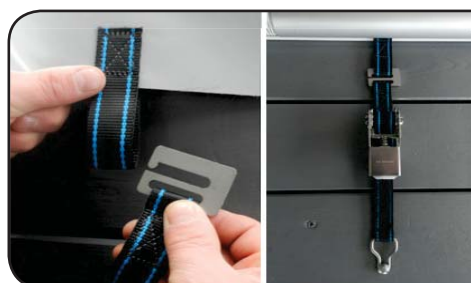

100% polyvalente

Remplace une couverture à bulles et son enrouleur, une couverture d'hivernage et tout autre système de sécurité

CLIQUETS INOX
RÉGLABLES
côté enroulement

• Système d'attache rapide en option